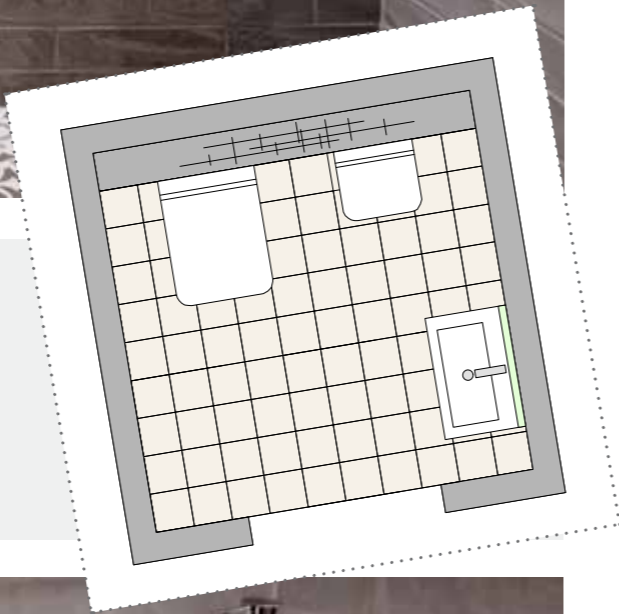

2,23 m²

WOHLFÜHL - HIGHLIGHTS

- 1 Handwaschbecken, 50 x 35 cm inkl. Halbsäule
- 2 LED-Lichtspiegel
- 3 Spülrandloses Wand-WC mit WC-Sitz mit SoftClose
- 4 Urinal mit Deckel

PRODUKTÜBERSICHT

Waschtischanlage inkl. LED-Spiegel, Waschtischarmatur, Handtuchhalter und Flüssigseifenspender	1.930,- €
WC-Anlage inkl. Betätigungsplatte, Papierhalter und Bürstengarnitur	960,- €
Urinalanlage	940,- €

Badeinrichtung

inkl. MwSt. und Montage

ca. 3.830,- €*

GÄSTEBAD

zum Wohlfühlen

* ohne Unterputz-Installation